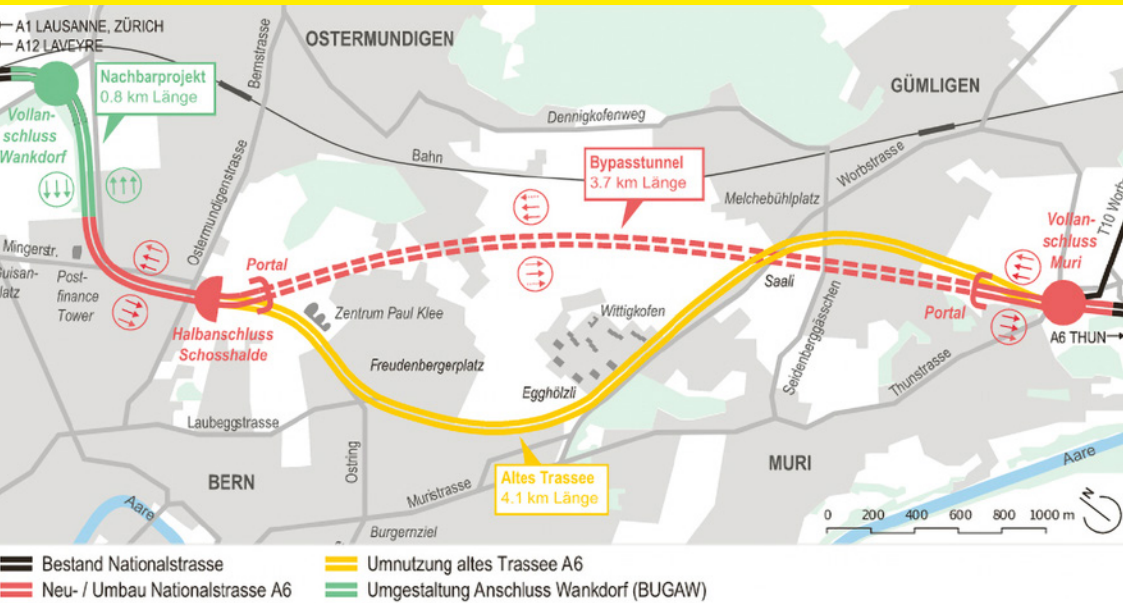

Treffpunkt

Bypass Bern Ost
Ausstellung Testplanung
Bern Ost / Muri

Führung durch
Martin Beutler

Freitag
25. März 20:00

Freudenbergzentrum,
Giacomettistrasse 15,
3006 Bern
(im 2. Stock über den
Einkaufszentren)

S

W B

Der Entwicklungsraum Bern Ost / Muri wird sich für die kommenden Generationen massgeblich verändern. Mit dem geplanten Autobahnrückbau sowie dem Ausbau der ÖV- und Veloinfrastruktur entsteht eine einmalige Chance, das gesamte Gebiet neu zu denken und lebenswert zu gestalten.

Mit einer interdisziplinären Testplanung untersuchen das Bundesamt für Strassen (ASTRA), der Kanton Bern, die Regionalkonferenz Bern-Mittelland (RKBM), die Stadt Bern sowie die Gemeinden Muri b. Bern und Ostermundigen, welche Chancen sich mit der Umgestaltung in den betroffenen Quartieren in der Stadt Bern und in der Gemeinde Muri eröffnen und wie der Entwicklungsraum Bern Ost / Muri in Zukunft aussehen könnte. Zu diesem Zweck wurden drei internationale, interdisziplinäre Teams beauftragt, sich vertieft mit dem Gebiet auseinanderzusetzen und ihre Visionen für mögliche Entwicklungen zu skizzieren.