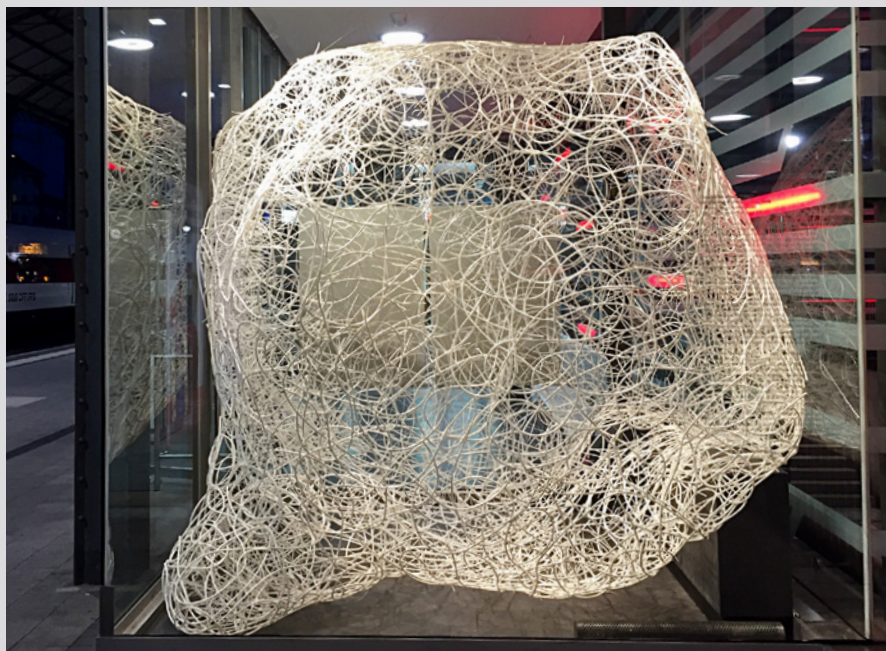

Filigrane Gewebe und netzartige Strukturen machen das Schaffen von Fraenzi Neuhaus aus, das neben Objekten und raumgreifenden Installationen auch Zeichnungen und Photographien einschliesst.

Verbindungen:
Bern ab 17.05, Solothurn an
17.42, Bus 4 (auch 1 oder 2
möglich) vis-à-vis Bahnhofplatz
17.47 bis Grenchenstrasse
Olten ab 17.40h Bus 1, 2, oder 4
bis Grenchenstrasse.

Das Atelier ist grosszügig und
die Abstände können eingehalten werden.