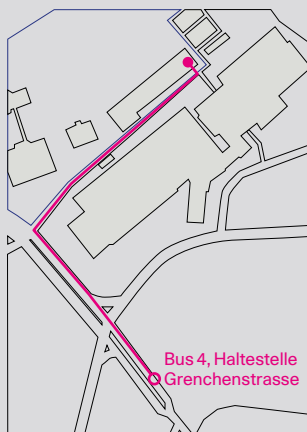

Areal Ypsomed, Bau 6,
Weissensteinstrasse 26
(Es kann nur ausserhalb es
Areal's parkiert werden)

Telefon 078 789 24 13, bei
geschlossenem Arealort)

Filigrane Gewebe und netzartige Strukturen machen das Schaffen von Fraenzi Neuhaus aus, das neben Objekten und raumgreifenden Installationen auch Zeichnungen und Photographien einschliesst.

Verbindungen:
Bern ab 17.05, Solothurn an
17.42, Bus 4 (auch 1 oder 2
möglich) vis-à-vis Bahnhofplatz
17.47 bis Grenchenstrasse
Olten ab 17.40h Bus 1, 2, oder 4
bis Grenchenstrasse.

Das Atelier ist grosszügig und
die Abstände können eingehalten werden.