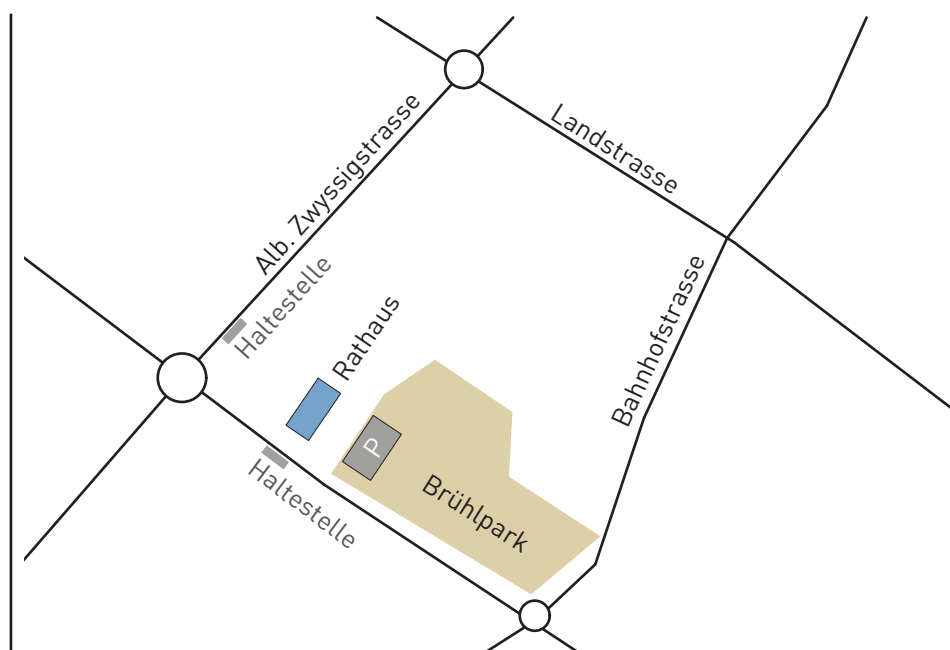

Heute, 35 Jahre später, zeugt die Entwicklung des Parks von der damaligen Weitsicht der Gestalter. Der Baumbestand entwickelte sich prächtig und spendet in heissen Sommern kühlenden Schatten. Die grossen Rasenflächen und die bewegte Spiellandschaft werden zu allen Jahreszeiten und verschiedenen Anlässen von Jung und Alt in Anspruch genommen.

Ganz anders war die Stimmung früher: Dass auf dem Bolzplatz Brühlwiese plötzlich streng geometrische Erdpyramiden aufgebaut wurden, führte in der Öffentlichkeit zu einiger Aufruhr. Für die damals junge Landschaftsarchitektur-Szene war der Brühlpark jedoch ein mutiger und kraftvoller Impuls. Davon erzählt anlässlich eines abendlichen Spaziergangs durch den Brühlpark Peter Paul Stöckli.

1984, anlässlich der Eröffnungsrede, gaben die beiden jungen Landschaftsarchitekten der Wettinger Bevölkerung folgendes mit: «Bäume brauchen Zeit zum Wachsen. Ein Park ist mit seiner Erstellung nicht fertig; er steht erst am Anfang seiner Entwicklung. Sein Reifezustand wird frühestens in 30 Jahren erreicht sein».

Lassen Sie uns diese Prognose gemeinsam überprüfen!

Impulsgeber: **Peter Paul Stöckli**, Landschaftsarchitekt BSLA, Firmengründer SKK Landschaftsarchitekten AG, Wettingen.

Treffpunkt:

Eingang zum Rathaus Wettingen,
Alberich Zwyszigstrasse 76

Anreise mit dem ÖV:

Bahnhof Wettingen,
10 min zu Fuss oder Bus Nr. 3
bis Haltestelle Rathaus

Anreise mit dem Auto:

Parkplatz Rathaus

Organisation:

SKK Landschaftsarchitekten AG,
Wettingen, Nico Lehmann

Anmeldung:

Bitte melden Sie sich bis spätes-
tens **17. September 2019** per Mail
an unter swb-ag@werkbund.ch